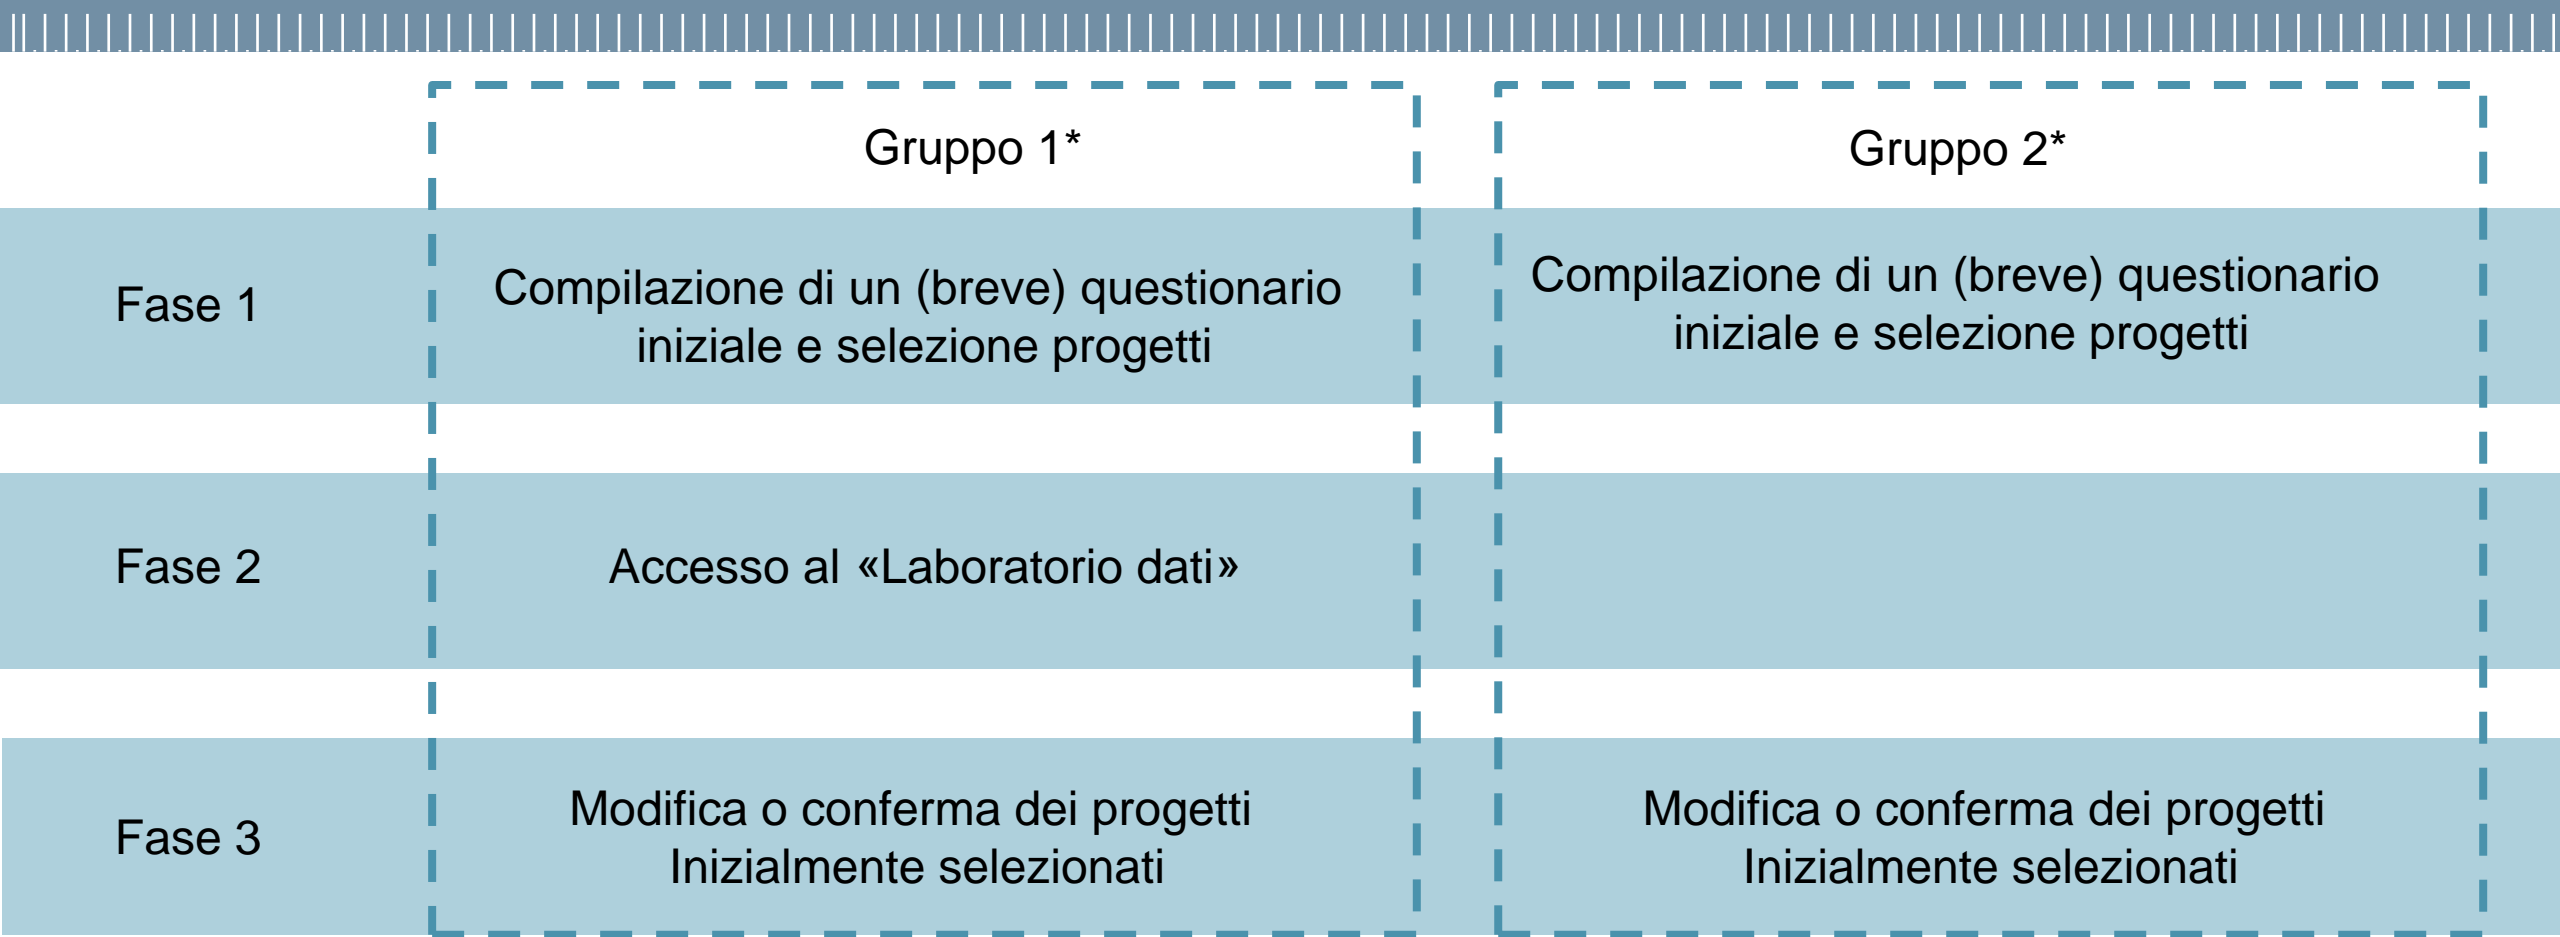

**POLITECNICO
MILANO 1863**

**DIPARTIMENTO DI
INGEGNERIA GESTIONALE**

Valutazione dell'efficacia dei dati a supporto della selezione dei progetti di miglioramento all'interno di un portale dedicato del Ministero dell'Istruzione

Presentazione del progetto – 13 Dicembre 2021

*Tommaso Agasisti, Melisa Diaz, Mara Soncin
Politecnico di Milano, School of Management*

- L'attività di ricerca si colloca in una collaborazione tra **Politecnico di Milano, Fondazione per la Scuola e Ministero dell'Istruzione**
 - In particolare, il Ministero dell'Istruzione intende realizzare un **portale web a supporto di azioni mirate al miglioramento dei risultati scolastici**, che verrà reso disponibile ai dirigenti scolastici
 - All'interno del portale, la pagina «Laboratorio dati» permette di **visualizzare una serie di dati comparativi** che consentono a ciascun dirigente scolastico (DS) di confrontare i risultati della propria istituzione con quelli di istituzioni simili
 - Inoltre, il portale permette a ciascun DS di **selezionare una serie di progetti di miglioramento**

- Il progetto di ricerca si inserisce in questo contesto al fine di verificare l'efficacia dell'azione informativa e di supporto decisionale della piattaforma per i DS
 - **L'obiettivo della sperimentazione è quello di valutare l'efficacia dell'utilizzo della piattaforma nel guidare la scelta dei progetti di miglioramento da parte dei DS**
- L'attività di sperimentazione riguarda i DS della Regione Sicilia