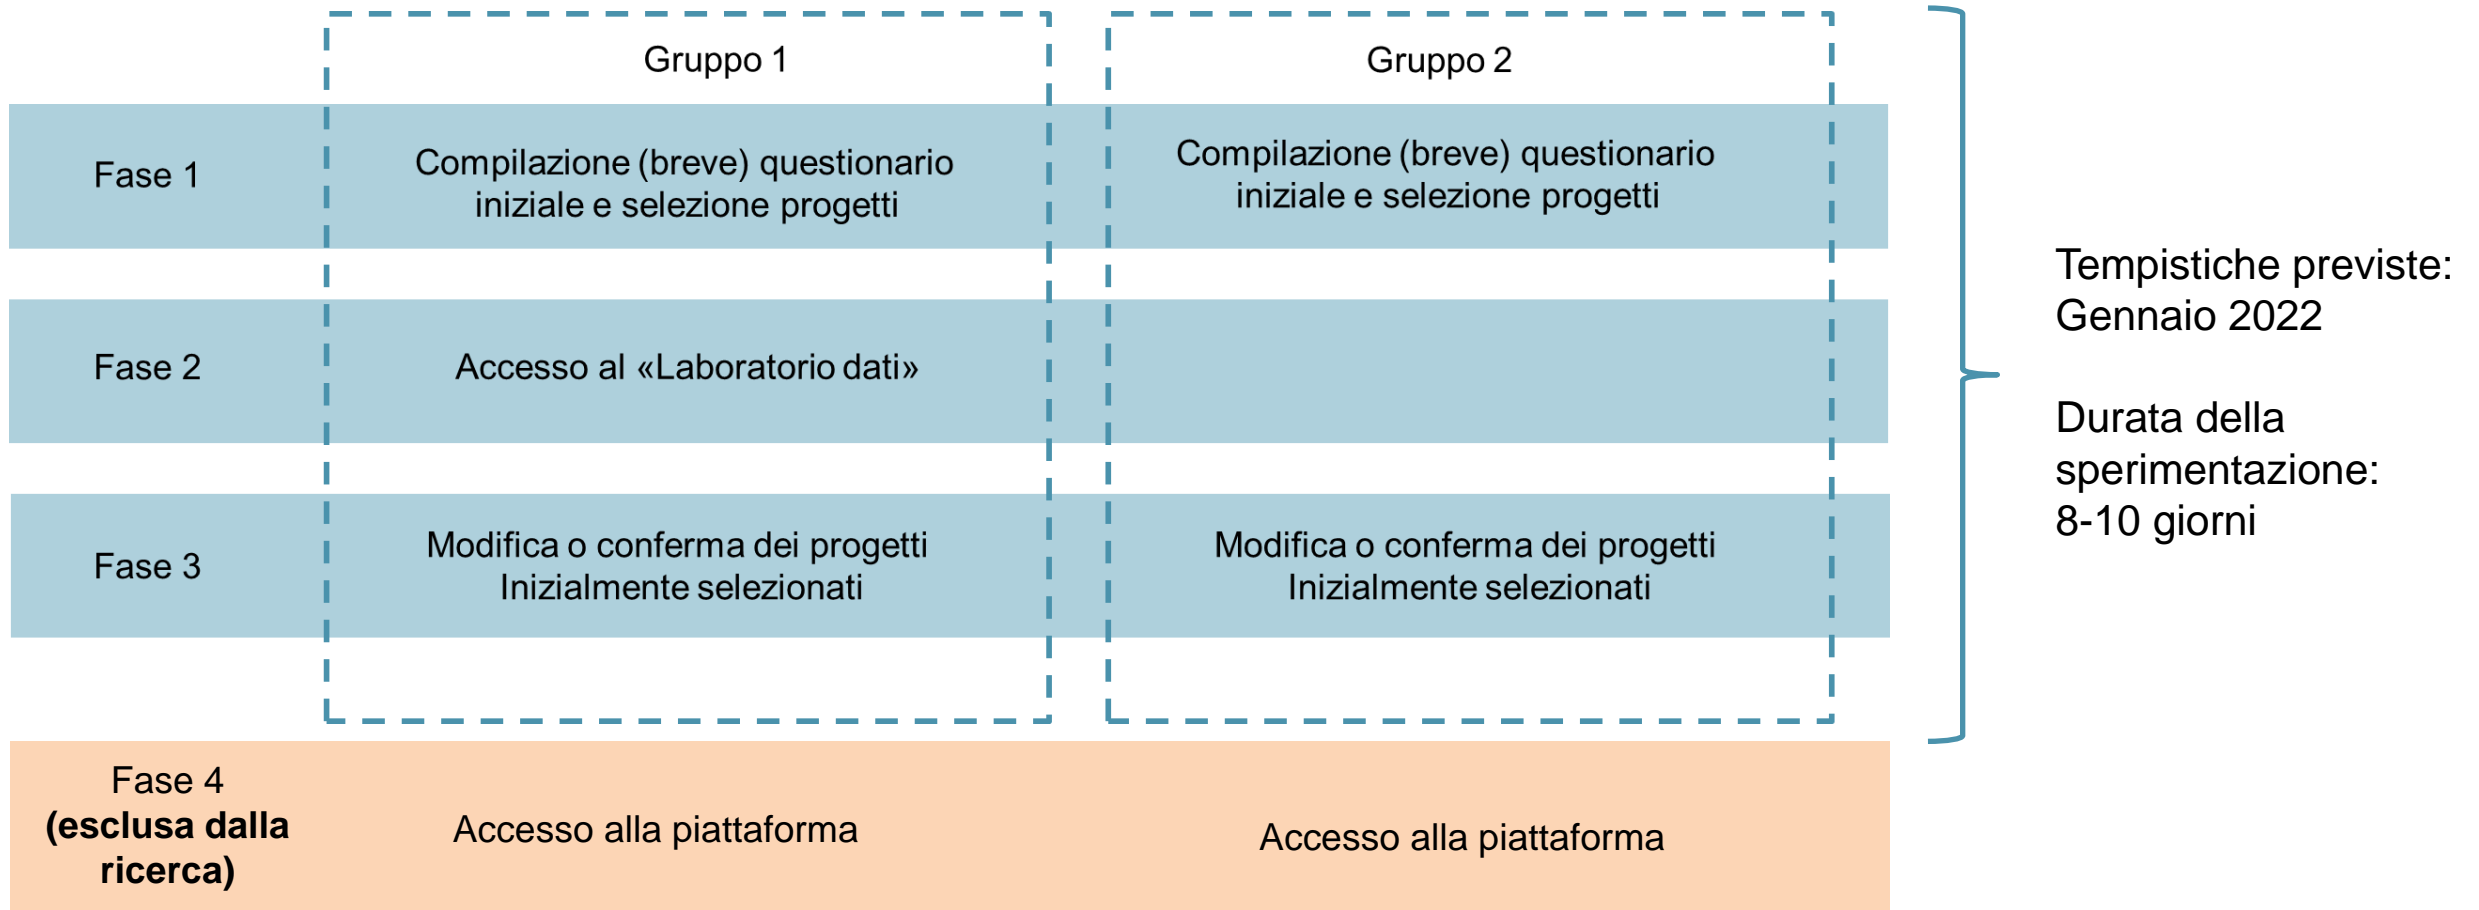

*Allocazione casuale dei partecipanti al gruppo di appartenenza